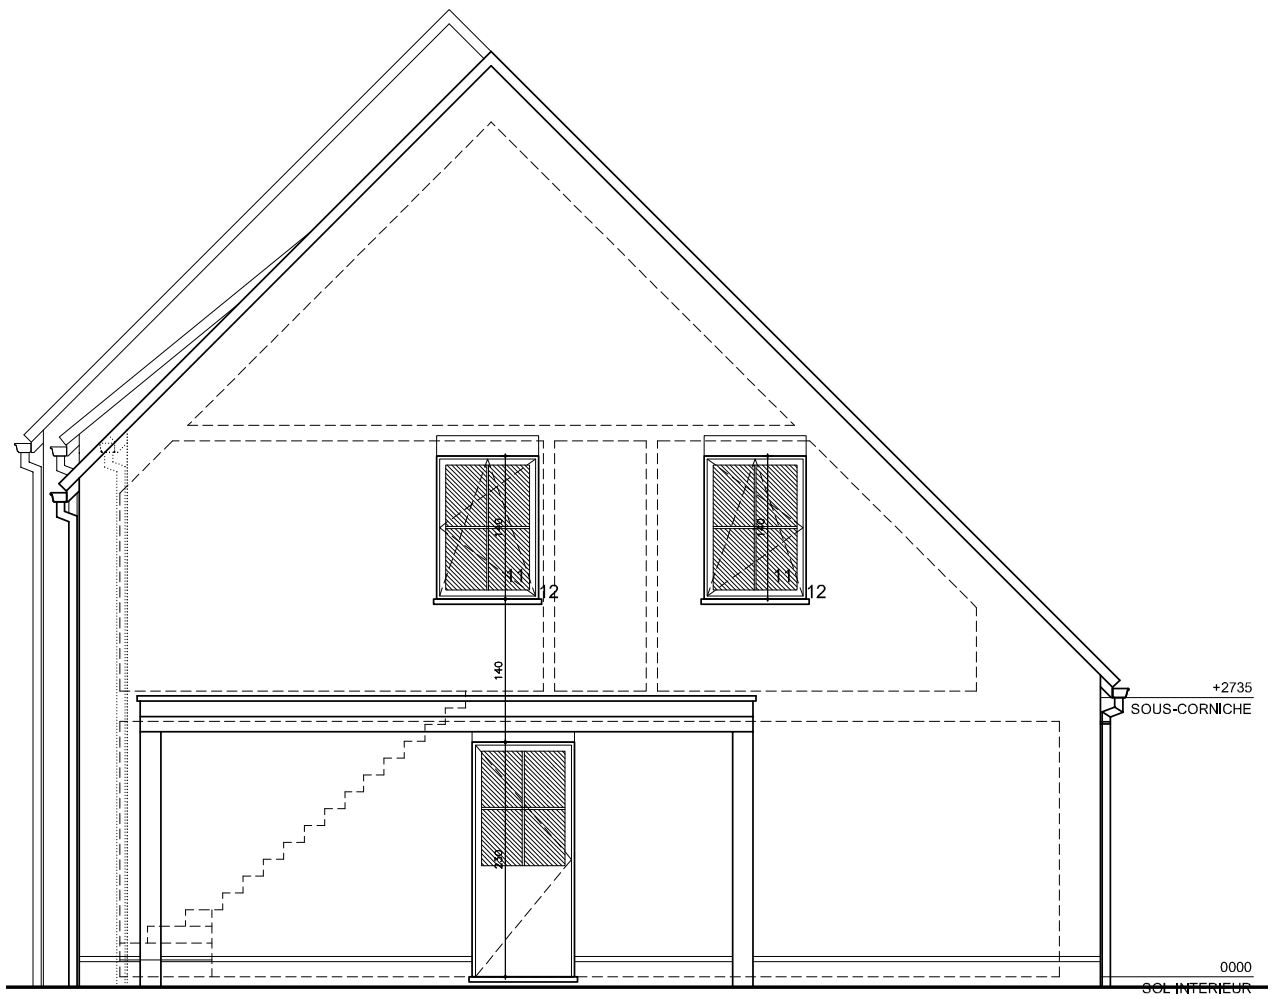

HECTAAR

**ESTAIMBOURG
RUE DE LA MUSERIE
LOT 28**

LOT 28

273 m²