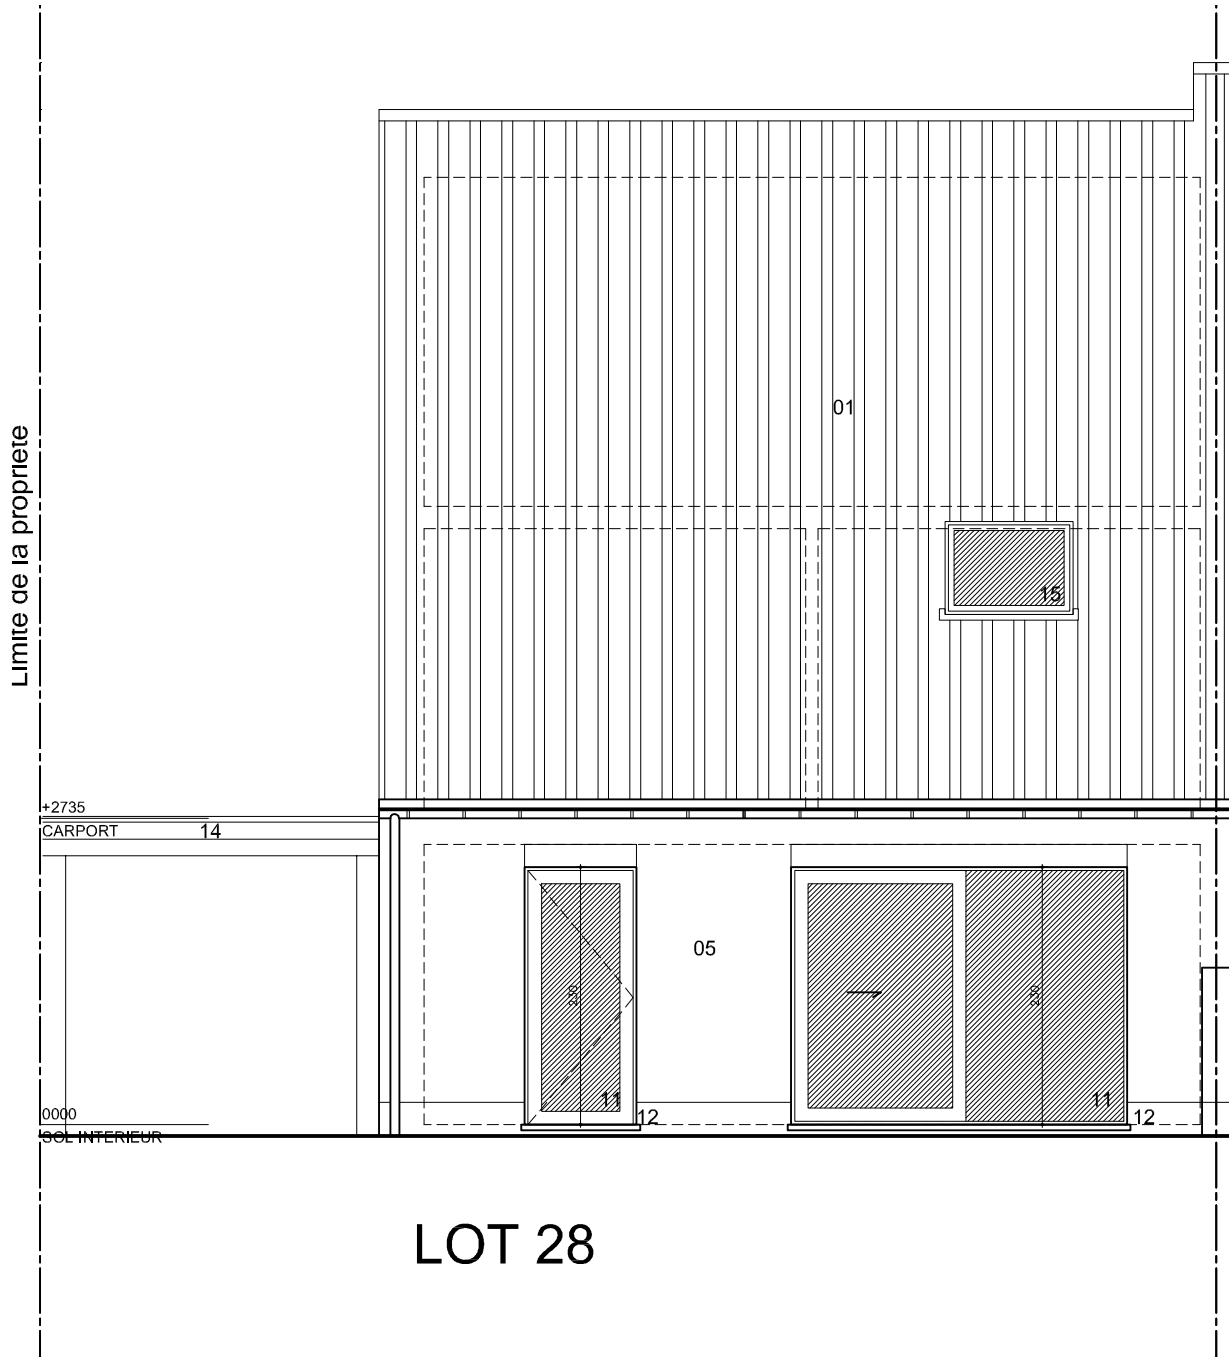

HECTAAR

**ESTAIMBOURG
RUE DE LA MUSERIE
LOT 28**

LOT 28

273 m²