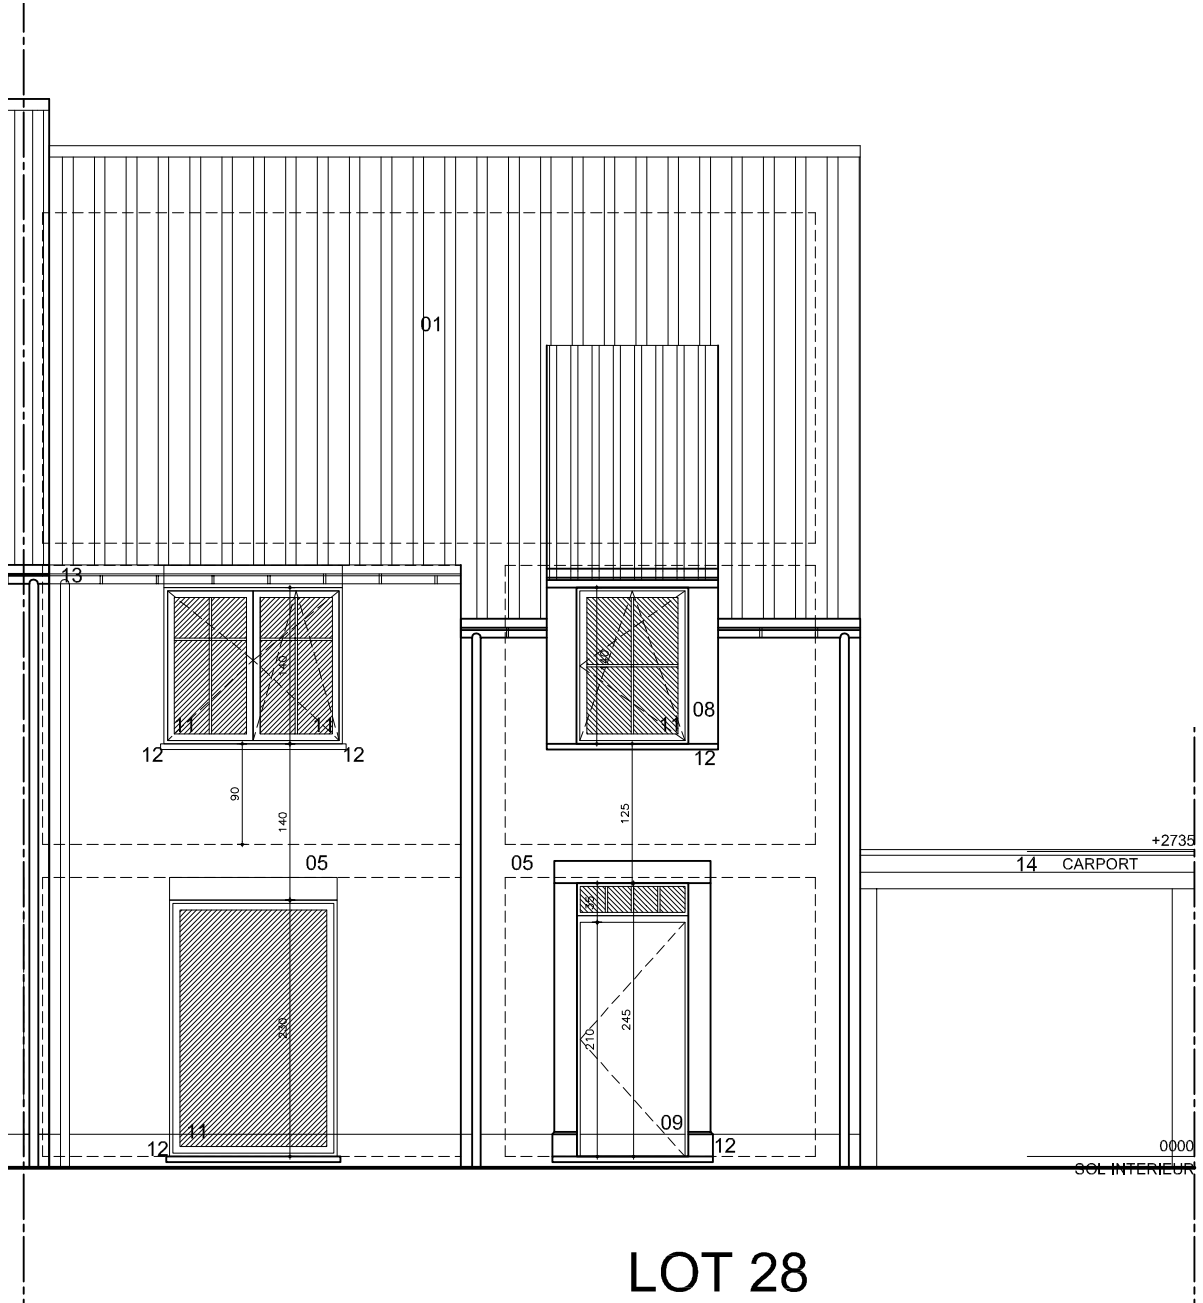

HECTAAR

**ESTAIMBOURG
RUE DE LA MUSERIE
LOT 28**

LOT 28

273 m²